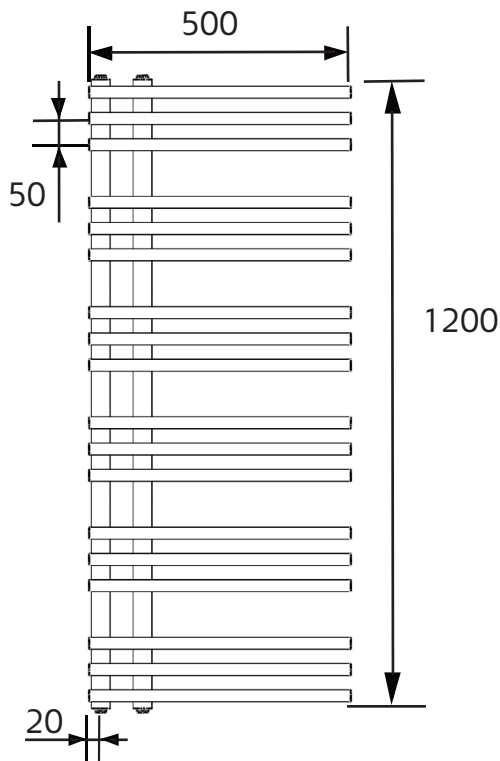

NORO

ARC

Art.nr 0875,
330105

SE: Borra aldrig hål i väggen utan att först ha kontrollerat måtten på det aktuella exemplaret.

NO: Bor aldri hull i veggene uten å først kontrollere dimensjonene av den nåværende element.

DK: Bor aldrig huller i væggen uden først at kontrollere dimensionerne af den nuværende vare.

FI: Ennen poraamista-tarkistathan reikian mittasuhteet tuotteestasi.

GB: Before drilling any holes to the wall always check the position for the fixtures for the product itself.