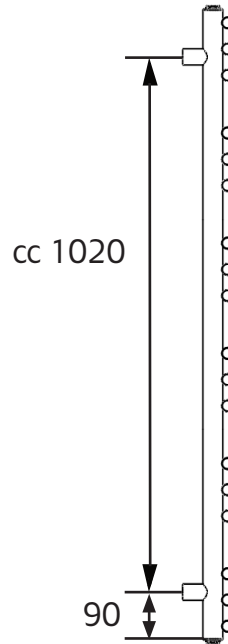

NORO

ARC

Art.nr 0875,
330105

SE: Borra aldrig hål i väggen utan att först ha kontrollerat måtten på det aktuella exemplaret.

NO: Bor aldri hull i veggene uten å først kontrollere dimensjonene av den nåværende element.

DK: Bor aldrig huller i væggen uden først at kontrollere dimensionerne af den nuværende vare.

FI: Ennen poraamista-tarkistathan reikian mittasuhteet tuotteestasi.

GB: Before drilling any holes to the wall always check the position for the fixtures for the product itself.