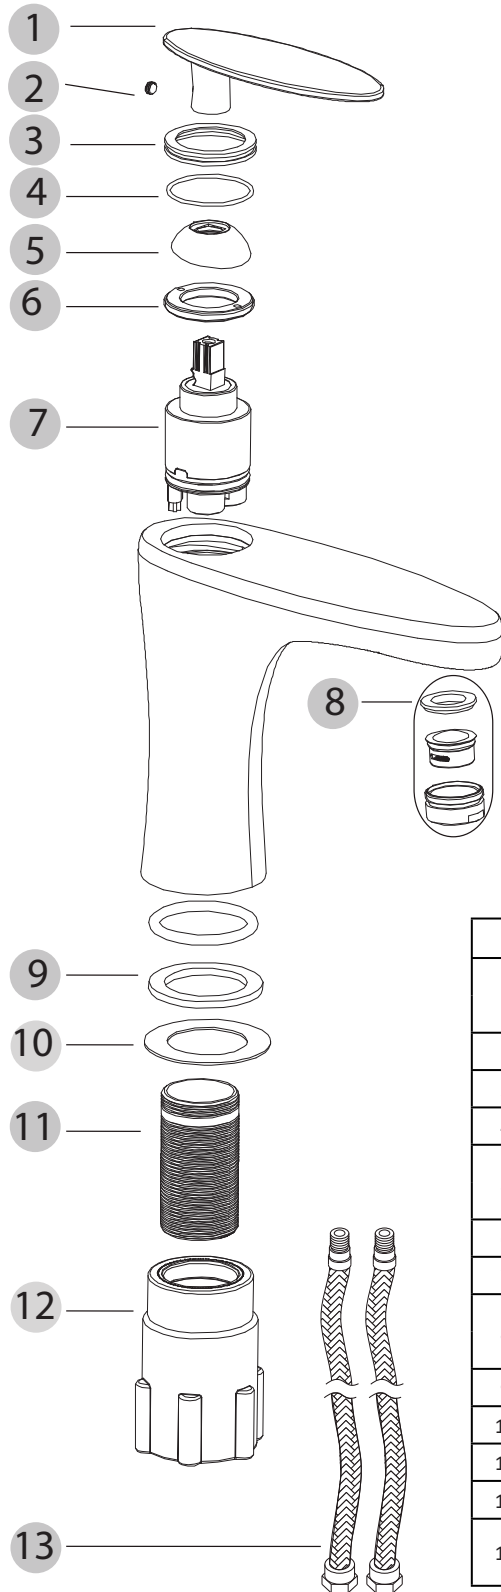

NORO[®] OCEAN H/L

Art: 0638,0636,0639,0637

	Art.no	Beskrivning	Description
1	9600011	GREPP KROM	HANDLE CHROME
	9600012	GREPP ROSÉ	HANDLE ROSE GOLD
2	9321-N	INSEKSRUV M5X4MM	ALLEN SCREW M5X6MM
3	9318-D	DEKORRING	FRCORATION RING
4	9318-C	O-RING 33X1.8MM	O-RING 33X1.8MM
5	9318-B	KÅPA KROM	COVER CHROME
	9318-I	KÅPA ROSÉ	COVER ROSE GOLD
6	9318-A	MUTTER FÖR INSATS	SCREW NUT FOR INLET CARTRIDGE
7	9300-C	INSATS 35MM PLATT	INLET CARTRIDGE 35MM FLAT
8	9315-L	PERLATOR KOMPLETT KROM	AERATOR COMPLETE CHROME
	9315-P	PERLATOR KOMPLETT ROSÉ	AERATOR COMPLETE ROSE GOLD
9	9301	PACKNING Ø46.5/33X3MM	GASKET Ø46.5/33X3MM
10	9302	GLIDBRICKA ÖVER FÄSTMUTTER	WASHER FOR ATTACHING SCREW NUT
11	9308-O	FÄSTRÖR GÅNGAT	ATTACHING TUBE THREADED
12	9316-C	FÄSTMUTTER STOR SVART	ATTACHING SCREW NUT LARGE BLACK
13	9308-C	FLEXIBLA SLANGAR G3/8	FLEXIBLE HOSES G3/8
		PACKNING KAN TÄTAS MOT SLÄT ÄNDA	GASKET CAN CONNECT WITH FLAT END