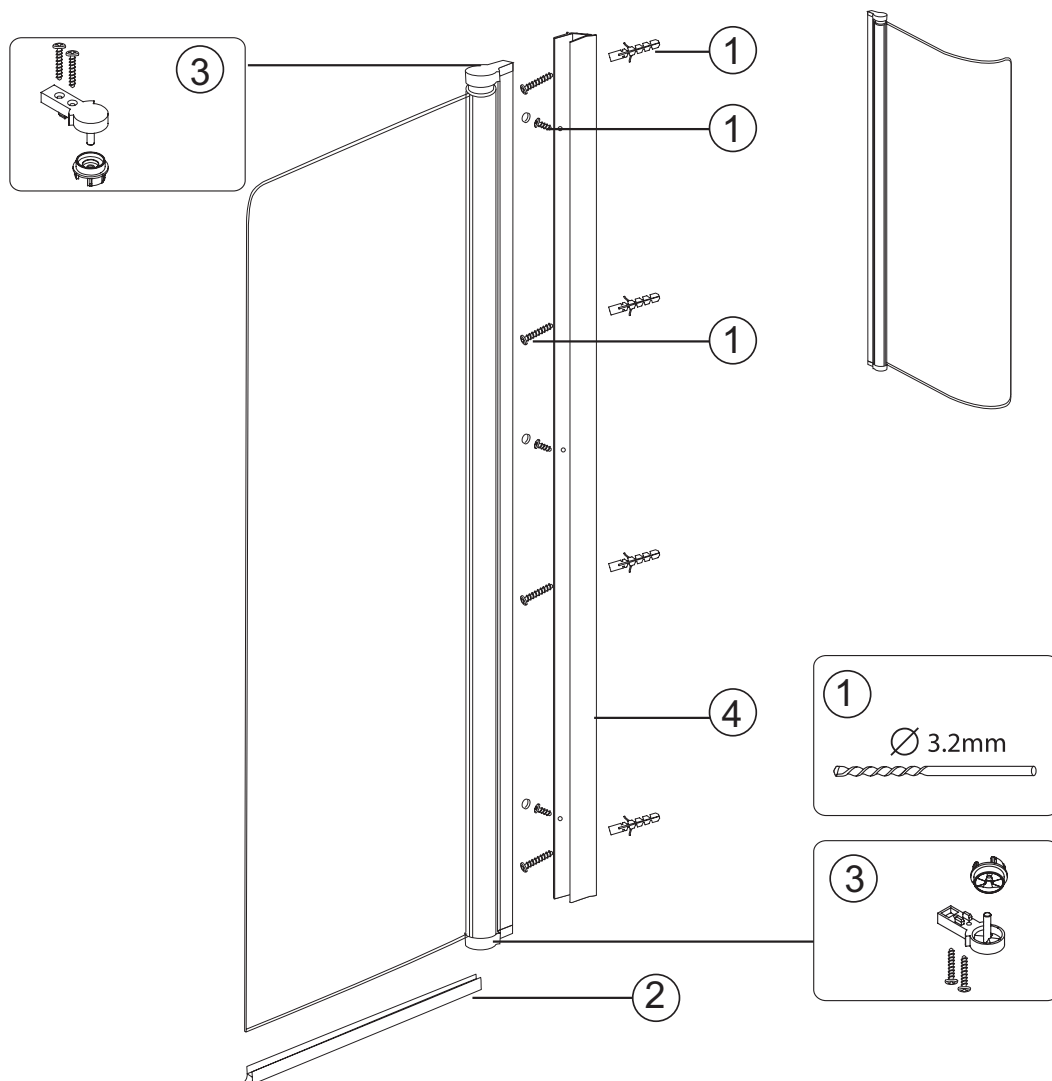

NORO[®] ICE DV, ICE DVR

Art: 2225, 2226, 2228, 2229

	art.no.	beskrivning	description
1	9140-A	SKRUVSET FÖR DUSCHDÖRR	SCREW SET FOR SHOWER DOOR
2	9140-B	GOLVLIST 18MM HÖG	FLOOR GASKET 18MM HIGH
3	9140-H	GÅNGJÄRNSSATS FÖR DUSCHDÖRR	HINGE SET FOR SHOWER DOOR
4	9306009	VÄGGPROFIL 2M	WALL PROFILE 2M