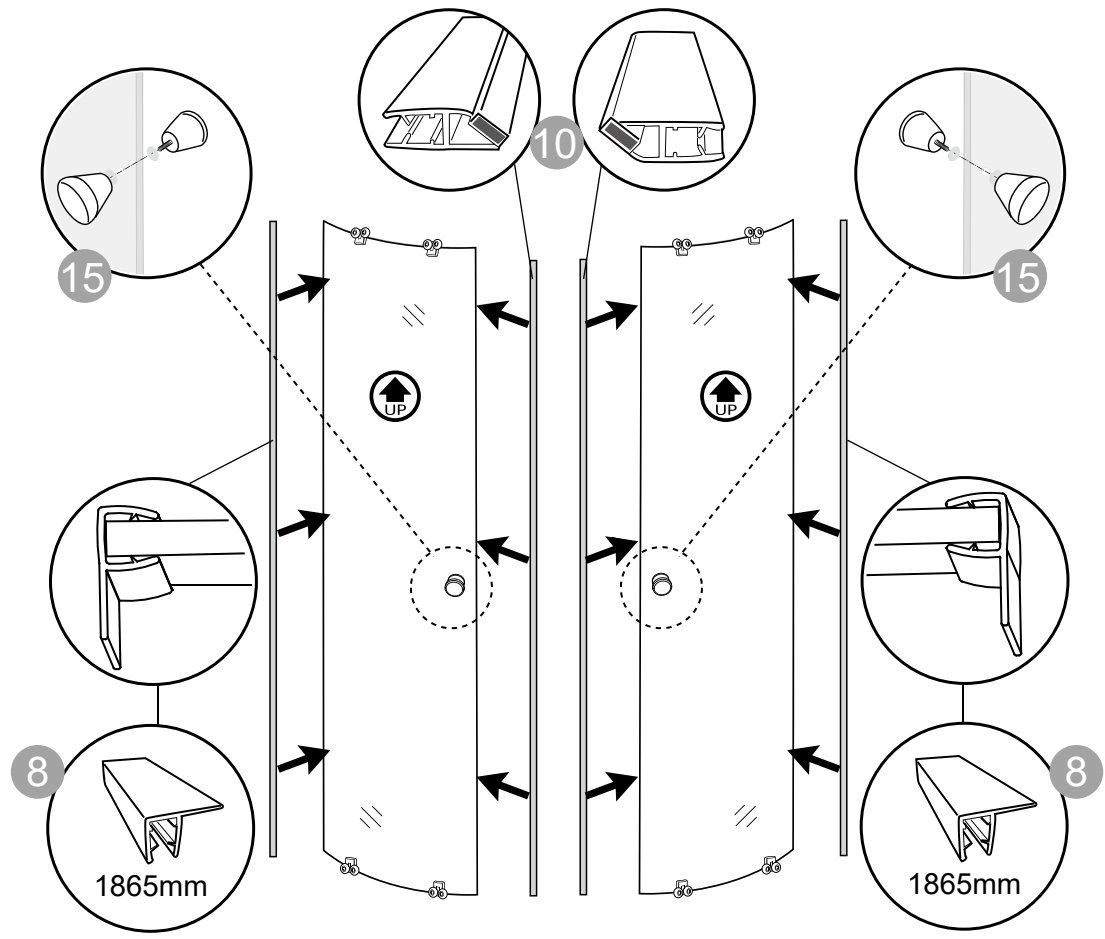

Tools needed / Verktyg

Installing Accessories / Monteringsats

Measurement / Måttskiss

Model	90x90
A	900mm
B	900mm
C	150-160mm

Exploded view / Sprängskiss

4

5

6

15

16

17

18

19

20

21

22