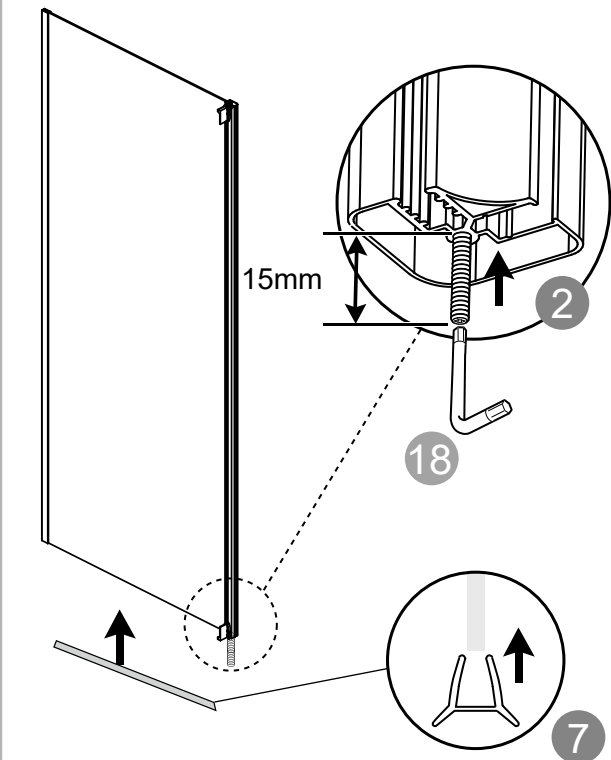

Tools needed / Verktyg

Installing Accessories / Monteringsats

Measurement / Måttskiss

Model	90x90
A	900mm
B	900mm
C	150-160mm

Exploded view / Sprängskiss

4

5

6

7

8

9

10

11

12

13

14