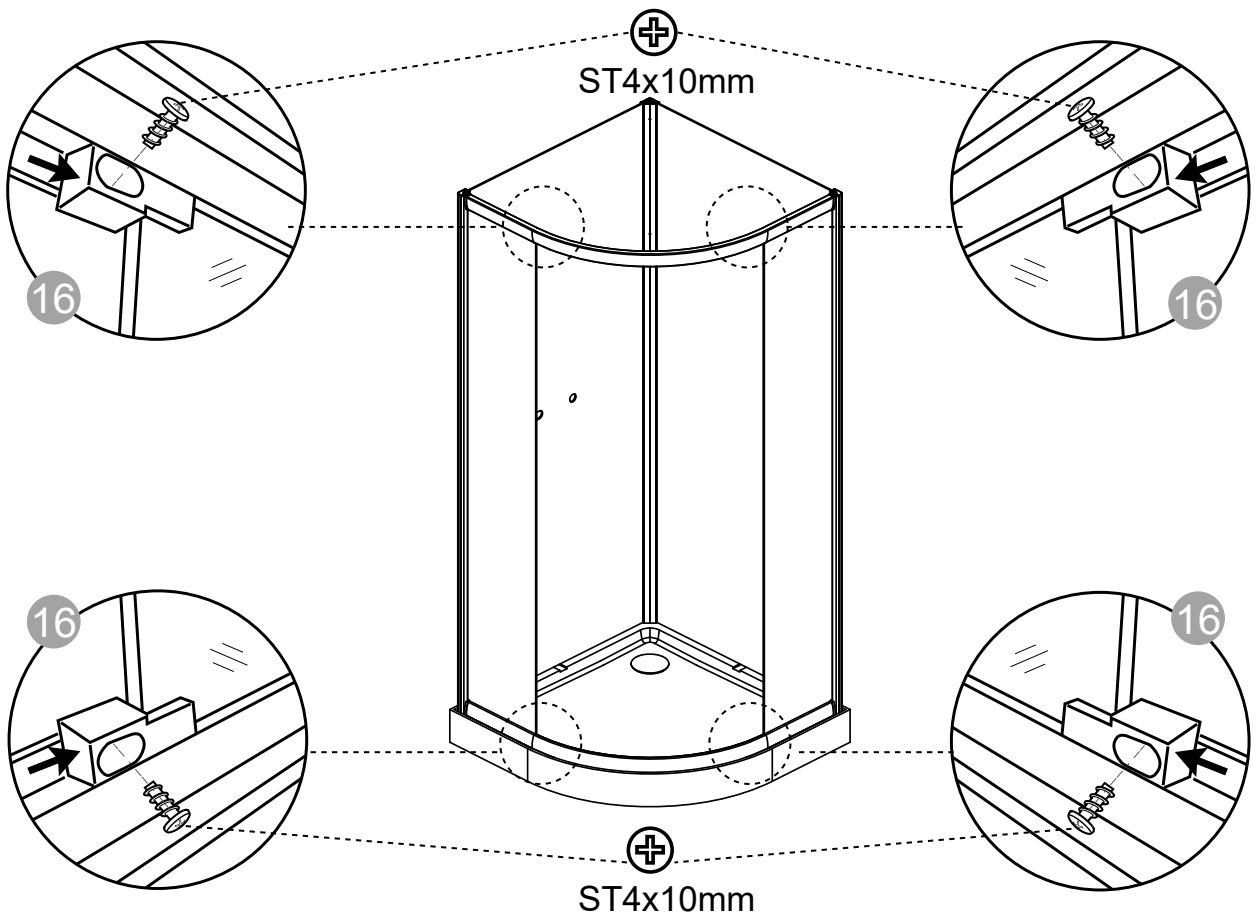

Tools needed / Verktyg

Installing Accessories / Monteringsats

Measurement / Måttskiss

Model	90x90
A	900mm
B	900mm
C	150-160mm

Exploded view / Sprängskiss

4

5

6

15

16

17

18

19

20

21

22