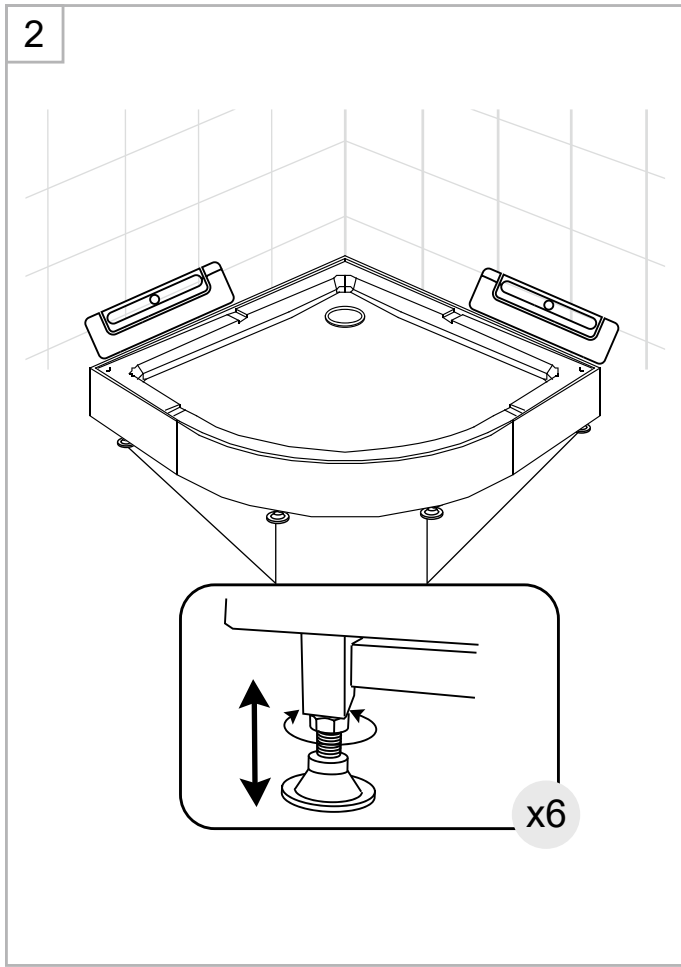

Tools needed / Verktyg

Installing Accessories / Monteringsats

Measurement / Måttskiss

Model	90x90
A	900mm
B	900mm
C	150-160mm

Exploded view / Sprängskiss

4

5

6