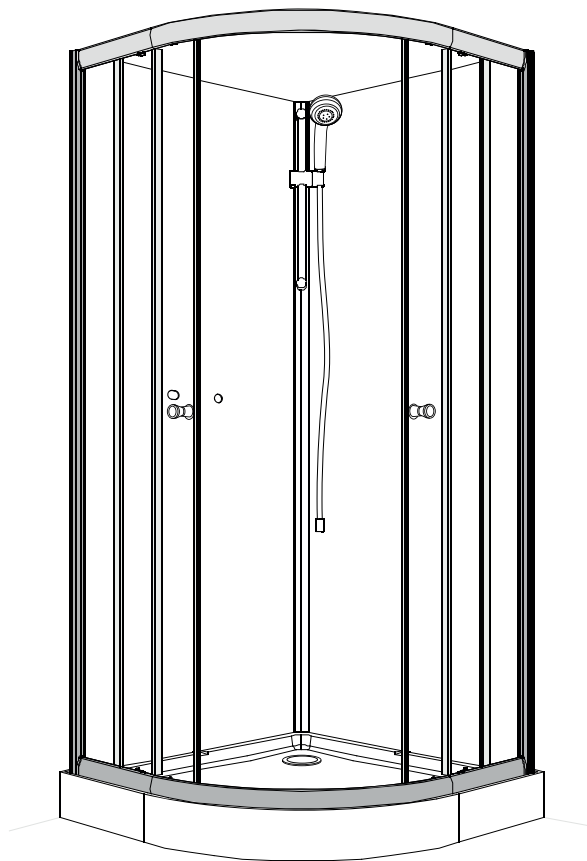

LAKE

035 166430 **SE**
info@noro.s e

020 7435740 **FI**
info@norokylpyhuone.fi

216 28860 **NO**
info@noro.se

702 52822 **DK**
info@noro.dk