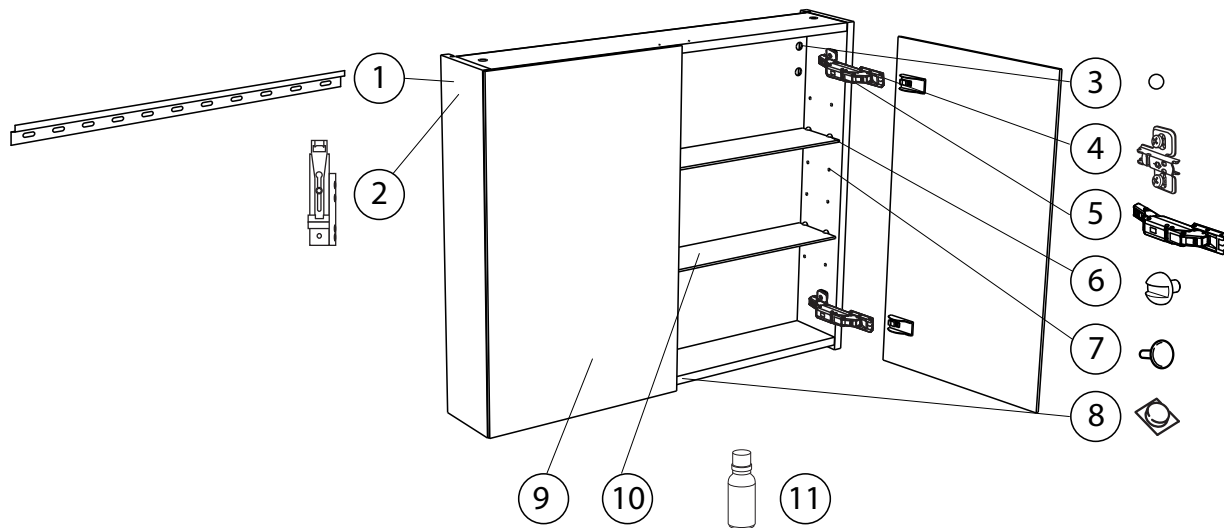

NORO® FLEX

Art: 32000, 32003, 32006, 32009, 32010, 320100, 320101, 320102, 320103, 320104, 320105, 320106, 320107, 320108, 320109

	art.no	beskrivning	description
1	9204398	UPPHÄNGNINGSSKENA 600	SUSPENSION RAIL 600
	90005048	UPPHÄNGNINGSSKENA 800	SUSPENSION RAIL 800
	9204399	UPPHÄNGNINGSSKENA 900	SUSPENSION RAIL 900
	90005049	UPPHÄNGNINGSSKENA 1000	SUSPENSION RAIL 1000
2	9202018	UPPHÄNGNINGSBESLAG HETTICH VÄNSTER	SUSPENSION HETTICH LEFT
	9202019	UPPHÄNGNINGSBESLAG HETTICH HÖGER	SUSPENSION HETTICH RIGHT
3	9202027	TÄCKBRICKA SJÄLVHÄFTANDE 21MM VIT	COVER ADHESIVE MELAMINE 21MM WHITE
	9210271	TÄCKBRICKA SJÄLVHÄFTANDE 21MM GRÅ	COVER ADHESIVE MELAMINE 21MM GREY
	9210062	TÄCKBRICKA SJÄLVHÄFTANDE 21MM ANTRACIT	COVER ADHESIVE MELAMINE 21MM ANTHRACITE
4	9210265	STOMPLATTA LÅG BLUM (HÖGER/VÄNSTER) 2019-	HINGE PLATE LOW BLUM (RIGHT/LEFT SIDE) 2019-
	9210266	STOMPLATTA HÖG BLUM (MELLANGAVEL) 2019-	HINGE PLATE HIGH BLUM (MIDDLE PARTITION) 2019-
	9210243	STOMPLATTA LÅG BLUM (HÖGER/VÄNSTER) 2018	HINGE PLATE LOW BLUM (RIGHT/LEFT SIDE) 2018
	9210244	STOMPLATTA HÖG BLUM (MELLANGAVEL) 2018	HINGE PLATE HIGH BLUM (MIDDLE PARTITION) 2018
5	9210264	GÅNGJÄRN BLUM CRISTALLO BLUMOTION 2019-	HINGE BLUM CRISTALLO BLUMOTION 2019-
	9210240	GÅNGJÄRN BLUM CRISTALLO 2018	HINGE BLUM CRISTALLO 2018
6	9202021	HYLLBÄRARE FÖR GLASHYLLA 4MM	SHELF HOLDER FOR GLASS SHELF 4MM
7	90005060	TÄCKBRICKA HYLLBÄRARHÅL VIT	COVER FOR SHELF HOLES WHITE
	9210272	TÄCKBRICKA HYLLBÄRARHÅL GRÅ	COVER FOR SHELF HOLES GREY
	9210059	TÄCKBRICKA HYLLBÄRARHÅL ANTRACIT	COVER FOR SHELF HOLES ANTHRACITE
8	9210275	SILIKONDÄMPARE	SILICONE BUMPER
9	9210233	SPEGELDÖRR 600 2018	MIRROR DOOR 600 2018
	9210234	SPEGELDÖRR 800 2018	MIRROR DOOR 800 2018
	9210235	SPEGELDÖRR 1000 2018	MIRROR DOOR 1000 2018
	9210253	SPEGELDÖRR 600/900 298X648X6 2019-	MIRROR DOOR 600/900 298X648X6 2019-
	9210254	SPEGELDÖRR 800 398X648X6 2019-	MIRROR DOOR 800 398X648X6 2019-
	9210255	SPEGELDÖRR 1000 331X648X6 2019-	MIRROR DOOR 1000 331X648X6 2019-
10	9210250	GLASHYLLA 600 563X110X4	GLASS SHELF 600 563X110X4
	9210237	GLASHYLLA 800 763X110X4	GLASS SHELF 800 763X110X4
	9210251	GLASHYLLA LÅNG 900 567X110X4	GLASS SHELF LONG 900 567X110X4
	9210252	GLASHYLLA KORT 900 275X110X4	GLASS SHELF SHORT 900 275X110X4
	9210238	GLASHYLLA LÅNG 1000 634X110X4	GLASS SHELF LONG 1000 634X110X4
	9210239	GLASHYLLA KORT 1000 308X110X4	GLASS SHELF SHORT 1000 308X110X4
11	9210073	BÄTTRINGSFÄRG VIT MATT	TOUCH-UP PAINT WHITE MATTE
	9210273	BÄTTRINGSFÄRG GRÅ	TOUCH-UP PAINT GREY
	9210074	BÄTTRINGSFÄRG ANTRACIT	TOUCH UP PAINT ANTHRACITE