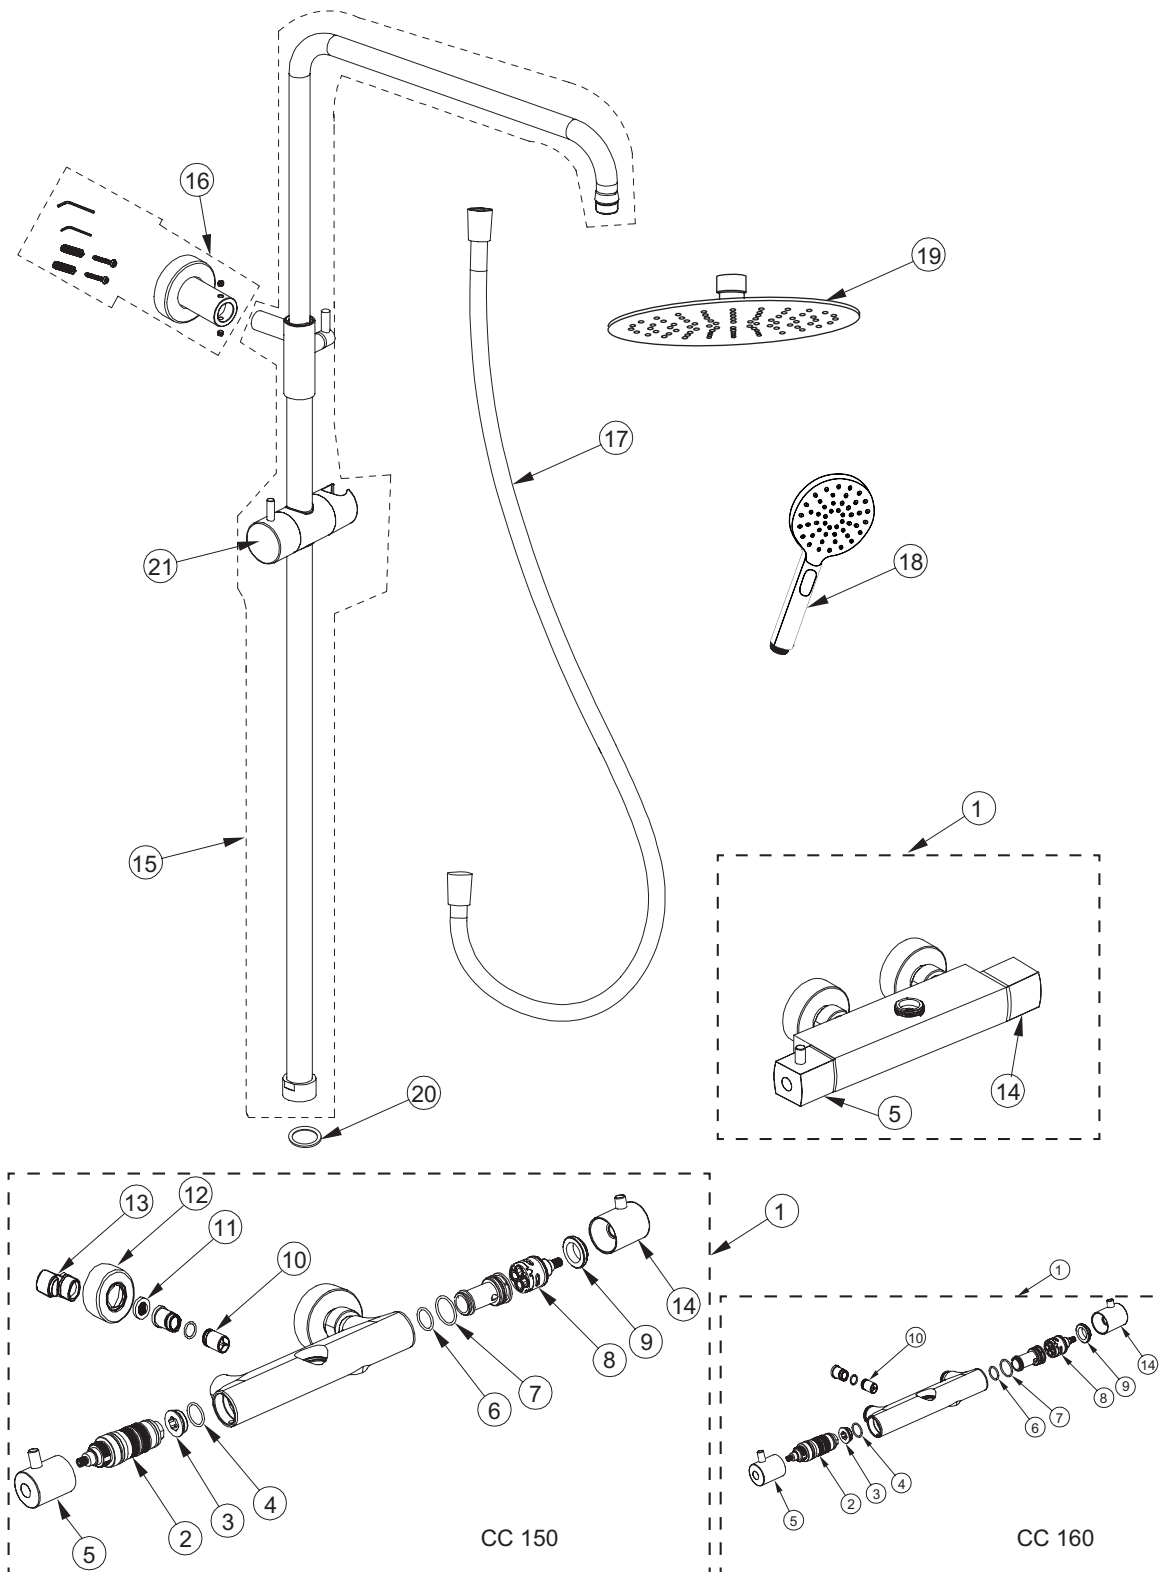

NORO[®] STUDIO/CITY

Art: 310100, 310101, 310102, 310103, 310104, 310105, 310106, 310107, 310108, 310110, 310111, 310112, 310113, 310114, 310115, 310120, 310121, 310122, 310123, 310124, 310125, 310126, 310127, 310128

	art.no.	beskrivning	description
17	9087	FLEXIBEL SLANG KROM	FLEXIBLE HOSE CHROME
	9600089	FLEXIBEL SLANG SVART	FLEXIBLE HOSE BLACK
	9600090	FLEXIBEL SLANG MÄSSING	FLEXIBLE HOSE BRASS
18	7000525	DUSCHHANDTAG KROM	HAND SHOWER KROM
	7000526	DUSCHHANDTAG SVART	HAND SHOWER BLACK
	7000527	DUSCHHANDTAG MÄSSING	HAND SHOWER MÄSSING
19	0470	DUSCHHUVUD Ø200 KROM	SHOWER HEAD Ø200 CHROME
	0471	DUSCHHUVUD Ø250 KROM	SHOWER HEAD Ø250 CHROME
	0472	DUSCHHUVUD Ø300 KROM	SHOWER HEAD Ø300 CHROME
	7000520	DUSCHHUVUD Ø200 SVART	SHOWER HEAD Ø200 BLACK
	1381809	DUSCHHUVUD Ø250 SVART	SHOWER HEAD Ø250 BLACK
	7000521	DUSCHHUVUD Ø300 SVART	SHOWER HEAD Ø300 BLACK
	7000522	DUSCHHUVUD Ø200 MÄSSING	SHOWER HEAD Ø200 BRASS
	7000523	DUSCHHUVUD Ø250 MÄSSING	SHOWER HEAD Ø250 BRASS
	7000524	DUSCHHUVUD Ø300 MÄSSING	SHOWER HEAD Ø300 BRASS
20	9314-E	PACKNING 3/4" UTAN NÄT	3/4" GASKET WITHOUT NET/MESH
21	401053896	GLIDARE TAKDUSCH KROM	GLIDER SHOWER CHROME
	401053897	GLIDARE TAKDUSCH SVART	GLIDER SHOWER BLACK
	90003690	GLIDARE TAKDUSCH BORSTAD MÄSSING	GLIDER SHOWER BRASS
-	9600103	ÖVRE FÄSTE 90MM TAKDUSCH STUDIO CITY KROM	UPPER FIXTURE 90MM STUDIO CITY SHOWERS CHROME
	9600104	ÖVRE FÄSTE 90MM TAKDUSCH STUDIO CITY SVART	UPPER FIXTURE 90MM STUDIO CITY SHOWERS BLACK
	9600105	FÖRLÄNGNING 25MM TILL ÖVRE FÄSTE TAKDUSCH MÄSSING	EXTENTION 25MM TO WALL FIXTURE FOR ROOF SHOWERS BRASS